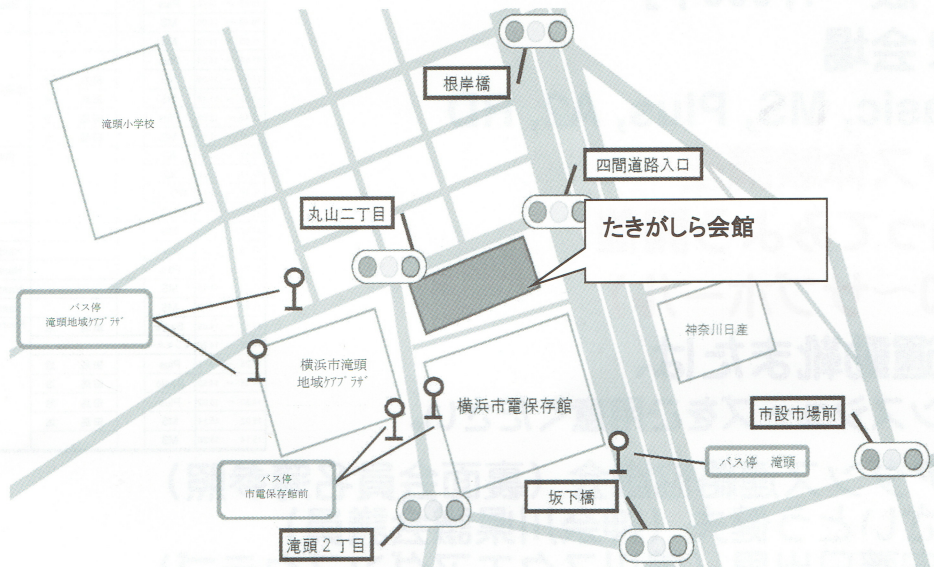

## たきがしら会館へのアクセス(2018年5月現在)

発駅	乗り場	行先	系統	下車バス停	所要時間
横浜駅東口	5番	滝頭	102	根岸橋	30分
	8番	磯子駅 杉田平和町	京急 110	根岸橋	30分
桜木町	3番	滝頭	158	根岸橋	20分
	6番	磯子車庫前	113	根岸橋	25分
	7番	磯子駅 杉田平和町	京急 110	根岸橋	25分
	10番	滝頭	156	根岸橋	20分
吉野町	1番出口出て 右折	滝頭	113	根岸橋	5~6分
	2番出口出て 交差点右折 ミニストップ前	滝頭	156	根岸橋	5~6分
磯子駅	10番	横浜駅	京急 110	根岸橋	10分
	10番	桜木町	113	根岸橋	10分
根岸駅	4番	磯子駅	78	市電保存館	10分
	4番	上大岡	133	市電保存館	10分
	4番	市電保存館	21	市電保存館	10分
上大岡	12番	根岸駅	133	根岸駅	16分